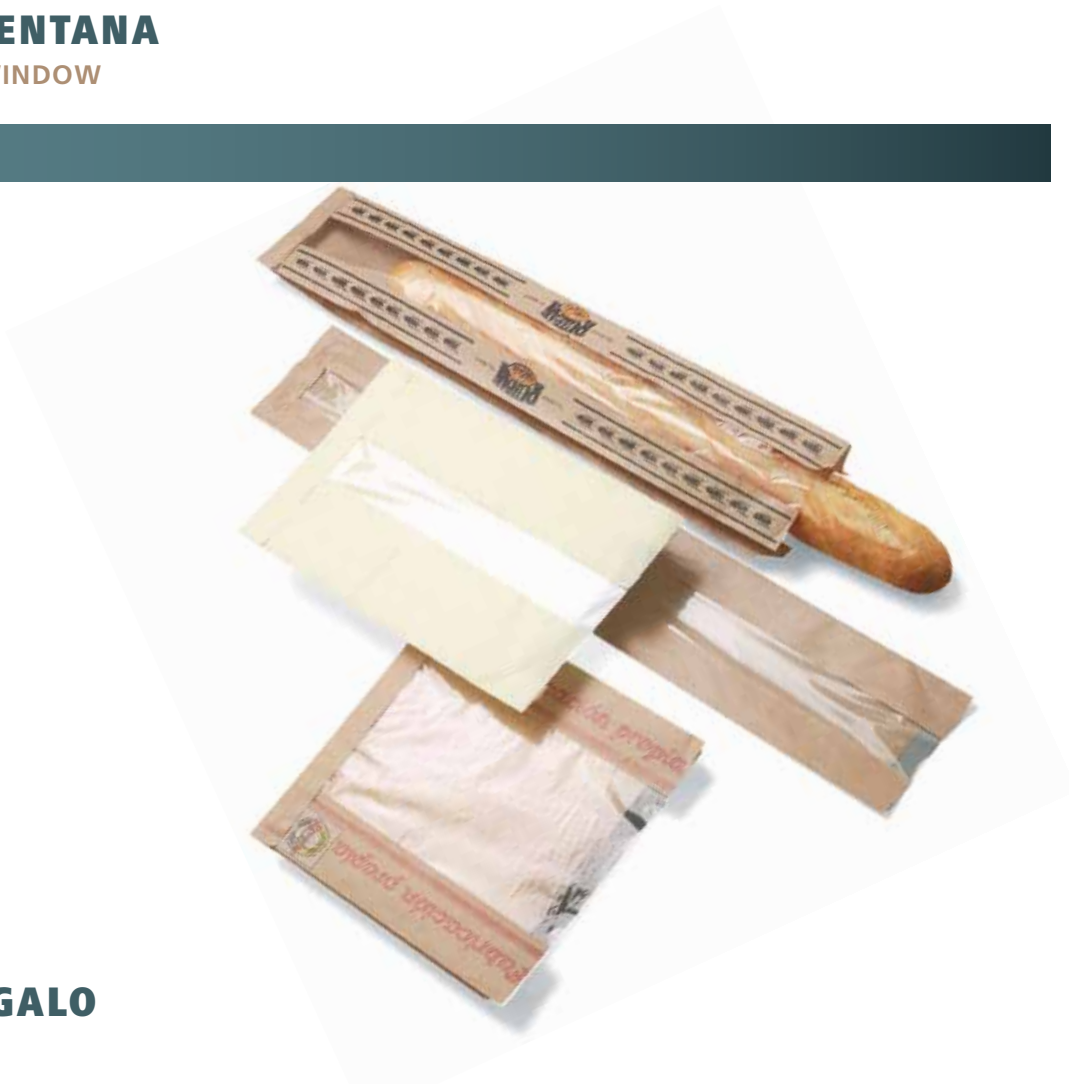

BOLSAS CON VENTANA

BAGS WITH PLASTIC WINDOW
SACOLA COM JANELA

MEDIDAS / SIZES

10 + 4 x 59 cm

10 + 4 x 63 cm

14 + 5 x 45 cm

14 + 5 x 50 cm

14 + 6 x 59 cm

Posibilidad de fabricar
en otras medidas

Other sizes available