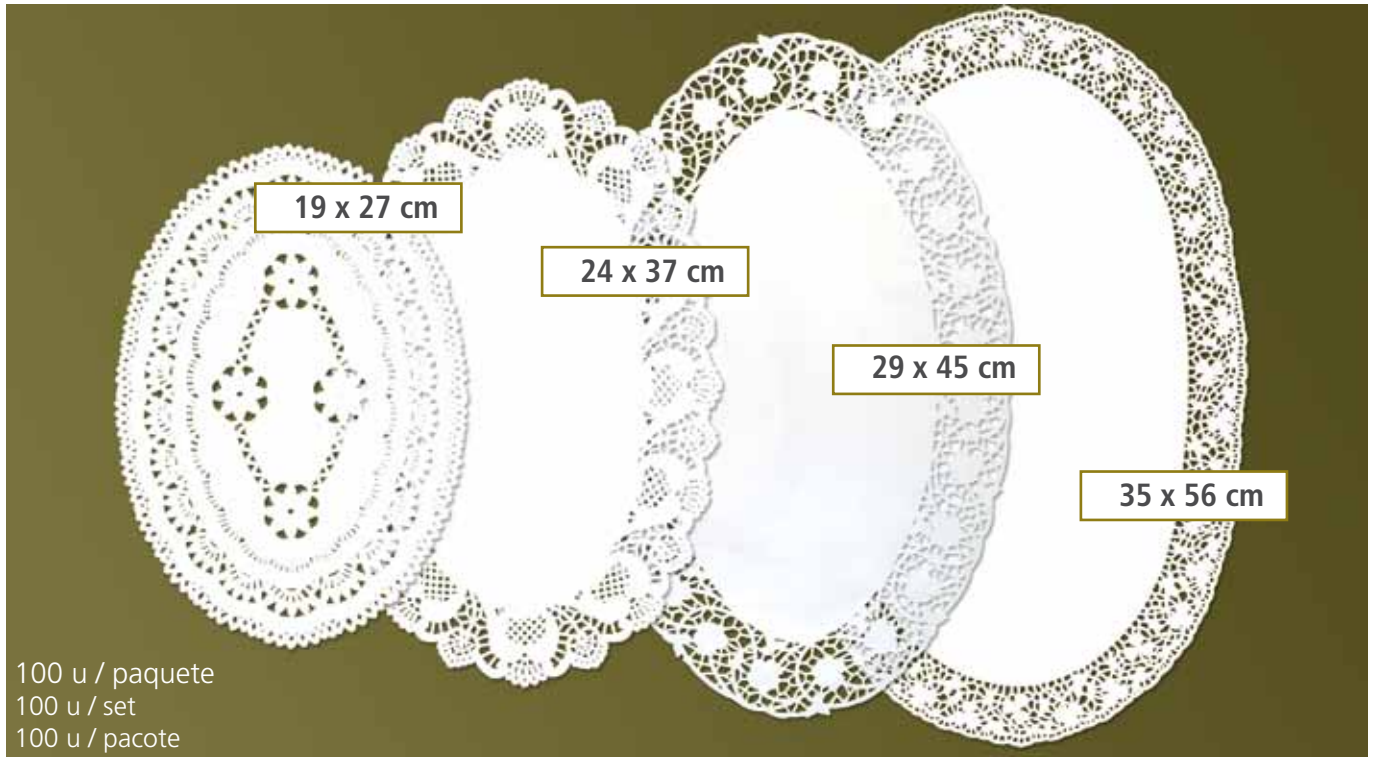

OVALES CALADOS

OVAL PAPER DOILIES
OVALES RENDADOS

100 u / paquete
100 u / set
100 u / pacote

Litos
Regular / Regular

Colores
Colors / Cores

Opalina
Coated / Revestido

Oro
Gold / Ouro

Plata
Silver/ Prata