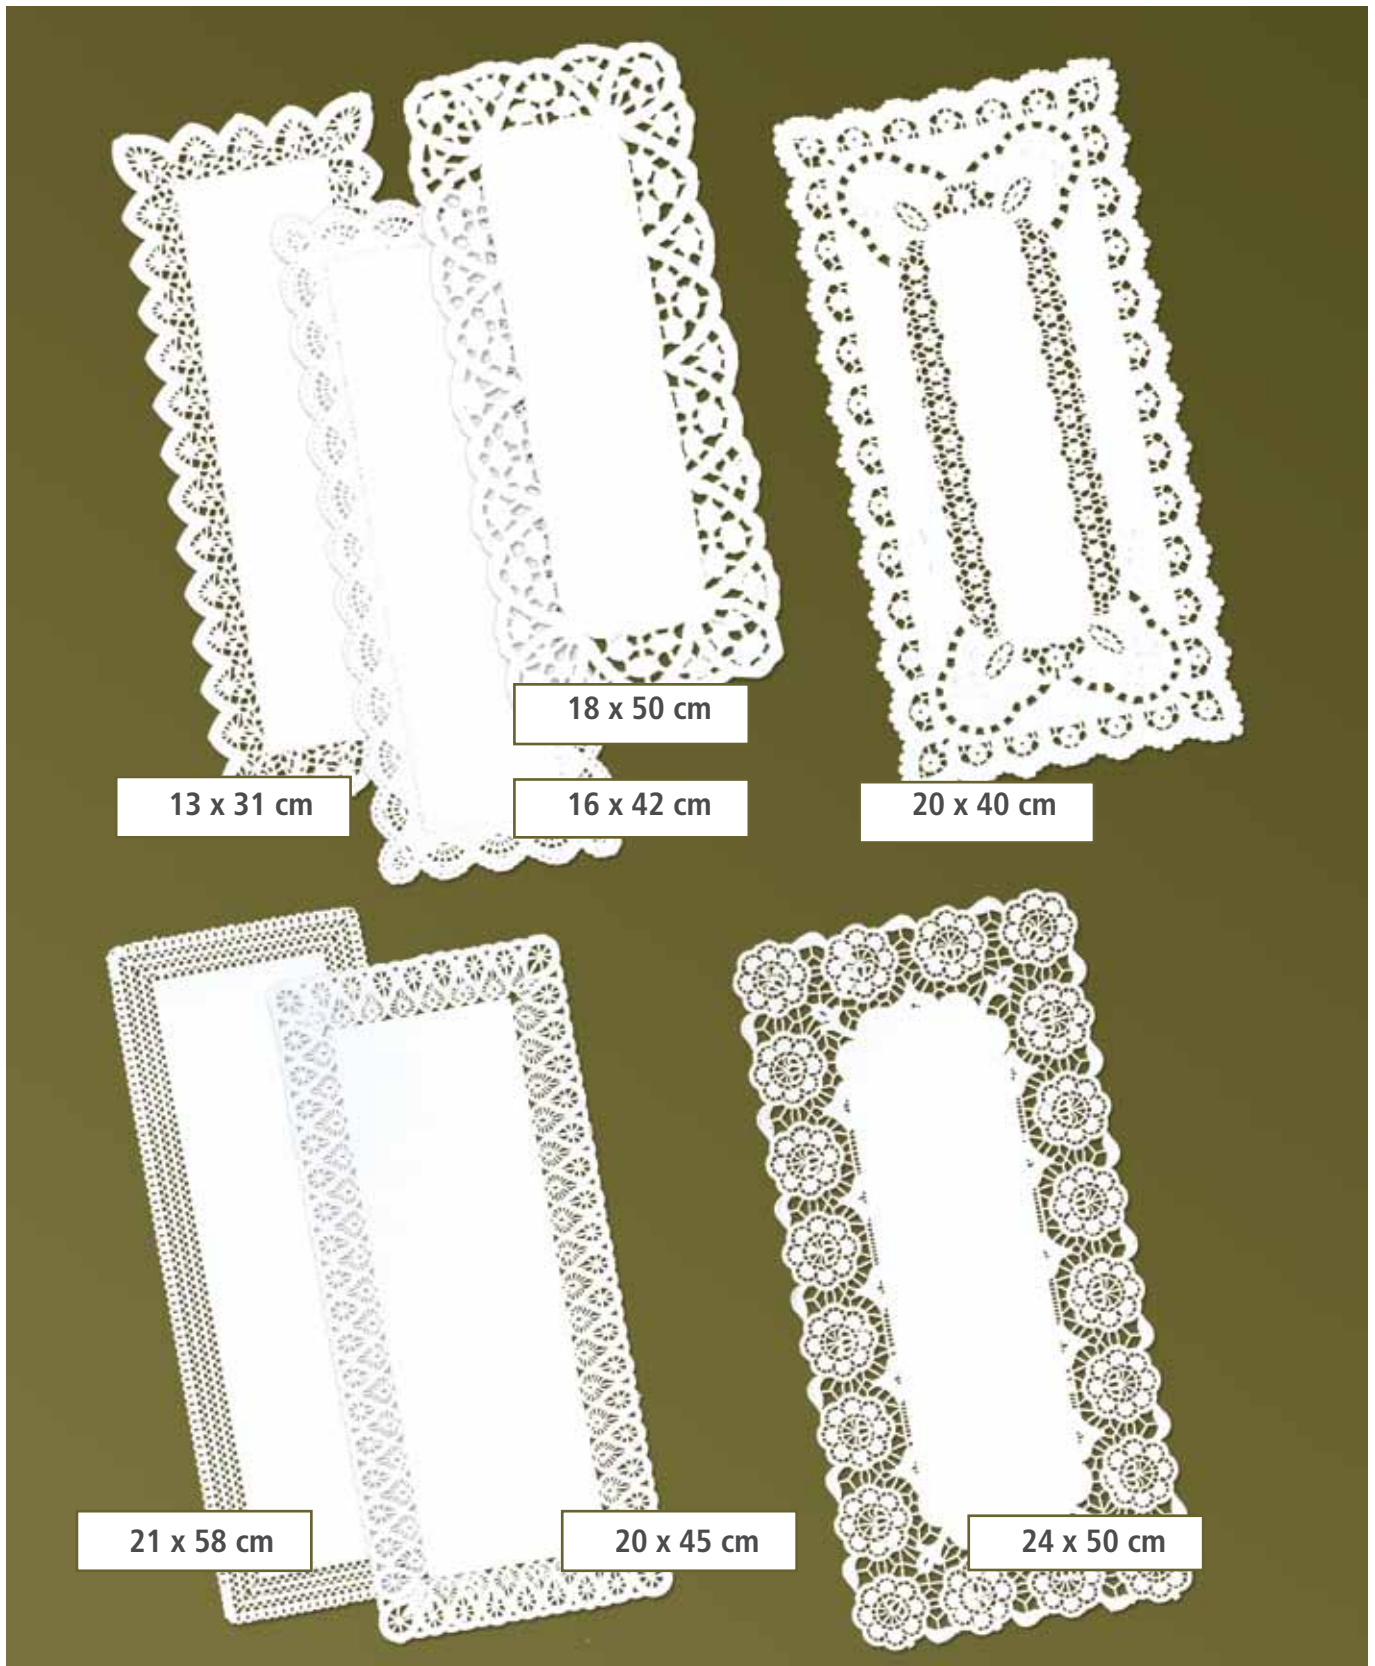

BLONDAS CALADAS

PAPER DOILIES
TOALHAS RENDADOS

13 x 31 cm

18 x 50 cm

16 x 42 cm

20 x 40 cm

21 x 58 cm

20 x 45 cm

24 x 50 cm

Litos
Regular / Regular

Colores
Colors / Cores

Opalina
Coated / Revestido

Oro
Gold / Ouro

Plata
Silver/ Prata