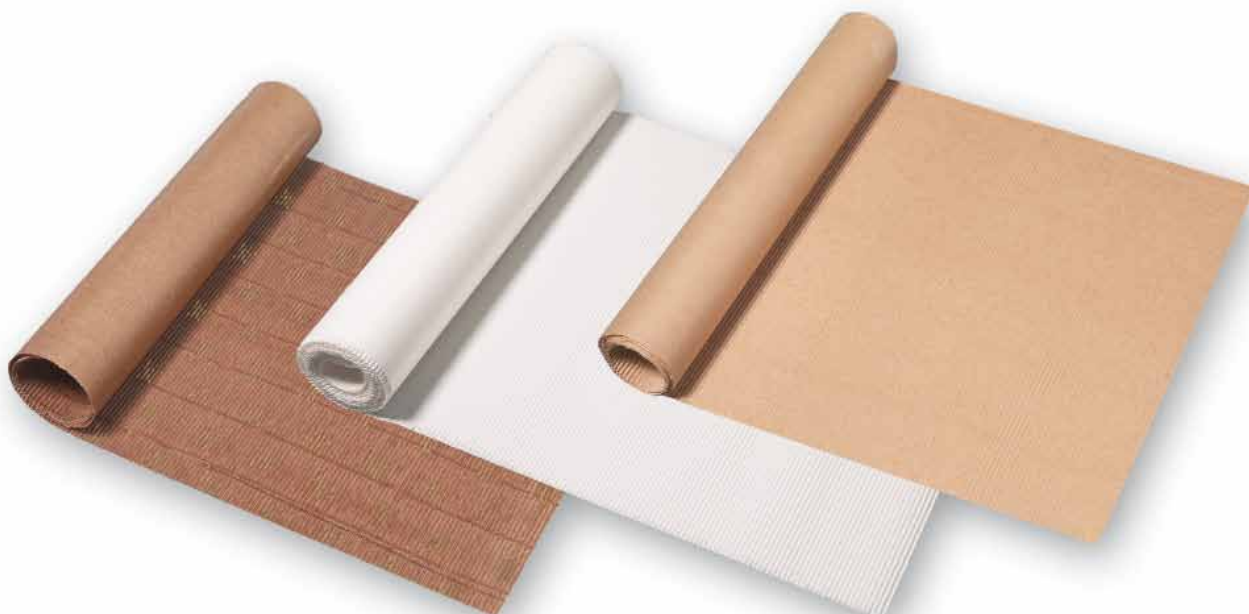

MICROONDULADO EN BOBINAS Y FORMATOS

CORRUGATED CARDBOARD IN REELS AND SHEETS
MICROONDULADO EM BOBINAS E FORMATOS

Bobinas y formatos de microondulado. Consultar medidas y precios.
Corrugated cardboard reels and sheets. Check for sizes and price.
Bobinas Microondulado e formatos. Confira os tamanhos e preços

CAJAS DE BOMBONES RECTANGULARES

RECTANGULAR CHOCOLATE BONBON BOXES IN CORRUGATED CARDBOARD
CAIXA DE CHOCOLATES RETANGULARES EM MICRO-ONDULADO